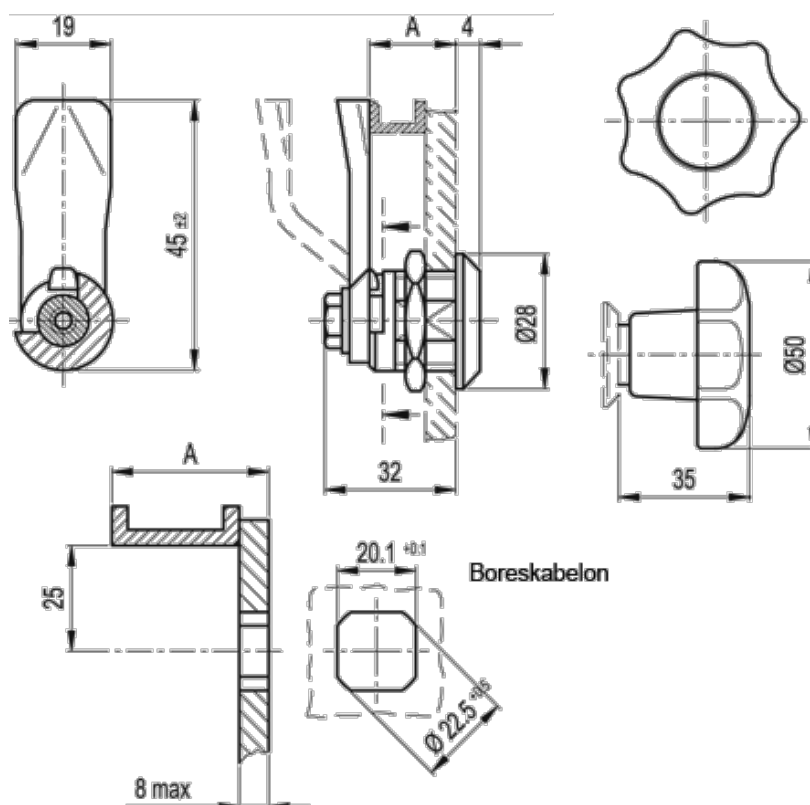

Varenummer: 20837016
Beskrivelse: E+G Låseelement
GN 115-SG-16

Mål

A = 16